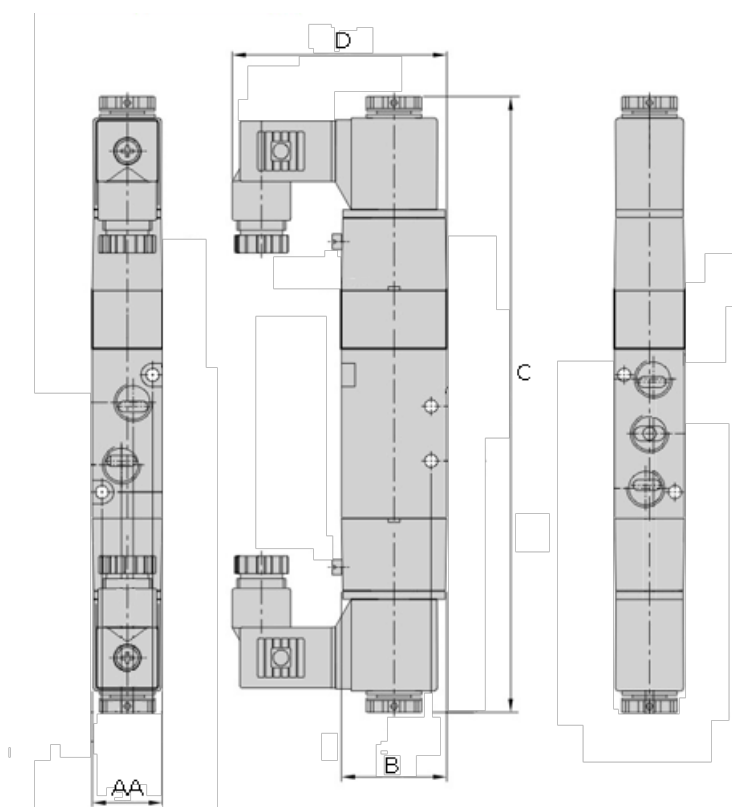

Varenummer: 584V230C08AG
Beskrivelse: Magnetventil, type 4V230C08AG
port 1/4" 5/3 - lukket midt, AC230V

Mål

AA	= 22
B	= 35
C	= 190.0
d	= 66.7
Port forsyning og udblæsning	= G 1/8"
Port udgang	= G 1/4"
Spænding	= 230 VAC